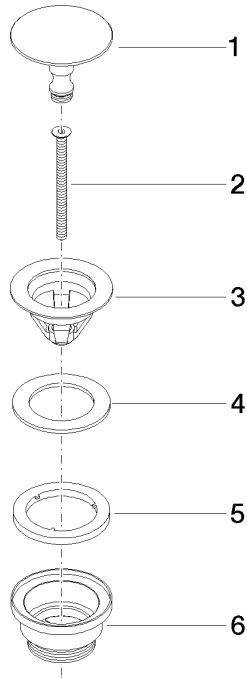

10 126 970

Passt zu: IMO, LULU, MADISON, MEM,
TARA, CL.1, LISSÉ, VAIA, META, CYO

	Chrom gebürstet	10 126 970-93
	Chrom	10 126 970-00
	Platin gebürstet	10 126 970-06
	Platin	10 126 970-08
	Messing (23kt Gold)	10 126 970-09
	Dark Chrome	10 126 970-19
	Light Gold	10 126 970-26
	Light Gold gebürstet	10 126 970-27
	Messing gebürstet (23kt Gold)	10 126 970-28
	Schwarz matt	10 126 970-33
	Bronze gebürstet	10 126 970-42
	Champagne gebürstet (22kt Gold)	10 126 970-46
	Champagne (22kt Gold)	10 126 970-47
	Dark Platinum gebürstet	10 126 970-99

Ablaufgarnitur ohne Druckverschluss 1 1/4" - Chrom gebürstet

IMO

10 126 970

Nur für Becken ohne Überlauf geeignet.

10 126 970

mm [inches]

10 126 970

Ersatzteile für die
anderen
Oberflächenvarianten
finden Sie hier:
Chrom

Ersatzteilstückliste

Nr.	Artikelnummer	Benennung	Verbaumenge	Lieferzeit
1	09 31 20 097-93	Stopfen	1	20
2	09 30 30 179 90	Schraube	1	2
3	09 11 01 038-93	Kelch	1	20
4	09 14 05 061 90	Dichtung	1	2
5	09 14 03 153 90	Dichtung	1	2
6	09 11 10 156-93	Anschluss	1	20